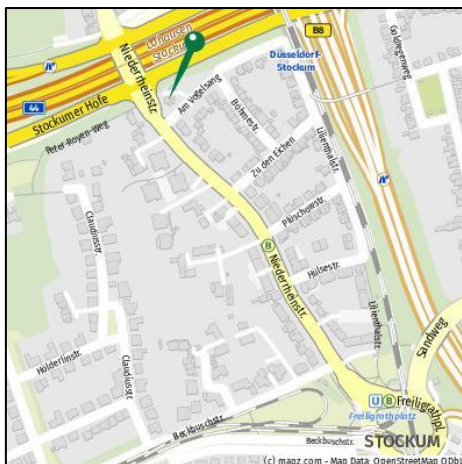

So findest du uns

Bahn: U 78 (Arena / Messe) oder U 79 (Duisburg)

Bus: 730 **Haltestelle:** Freiligrathplatz

Information und Beratung

Hast du Fragen? Wir stehen dir zur Beantwortung jederzeit gerne zur Verfügung.